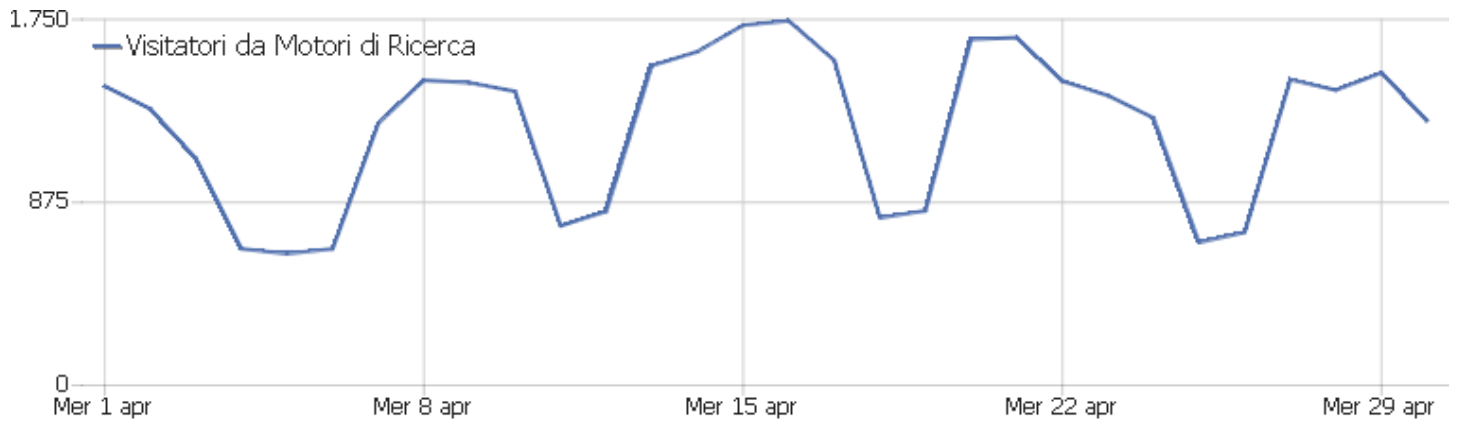

Panoramica Referenti

Nome	Valore
Visitatori da Motori di Ricerca	37.199
Visitatori da Social Networks	963
Visitatori da Ingressi Diretti	23.078
Visitatori da Siti Web	399
Visitatori da Campagne	149
Motori di ricerca distinti	14
Social networks distinti	7
Parole chiave distinte	10
Siti web distinti	61
Campagne distinte	5
Percentuale di Visitatori da Ingressi Diretti	37%
Percentuale di Visitatori da Motori di Ricerca	60%
Percentuale di Visitatori da Campagne	0%
Percentuale di Visitatori da Social Networks	2%
Percentuale di Visitatori da Siti Web	1%