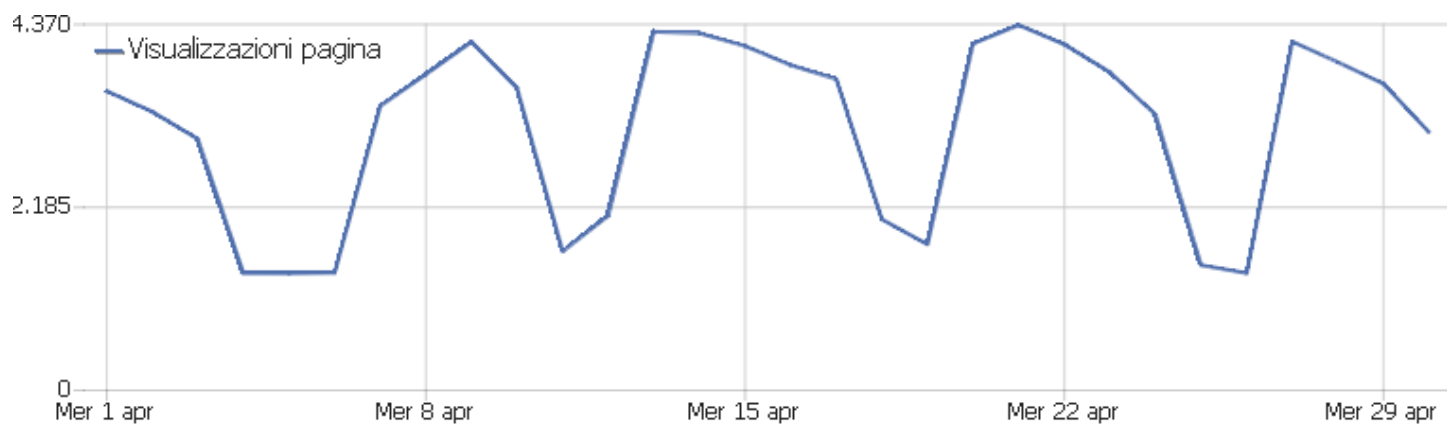

Azioni - Metriche principali

Nome	Valore
Visualizzazioni pagina	94.274
Visualizzazioni uniche	79.044
Download	7.824
Download Unici	7.116
Outlinks (link esterni)	13.357
Link esterni unici	10.119
Ricerche	9.724
Parole chiave uniche	7