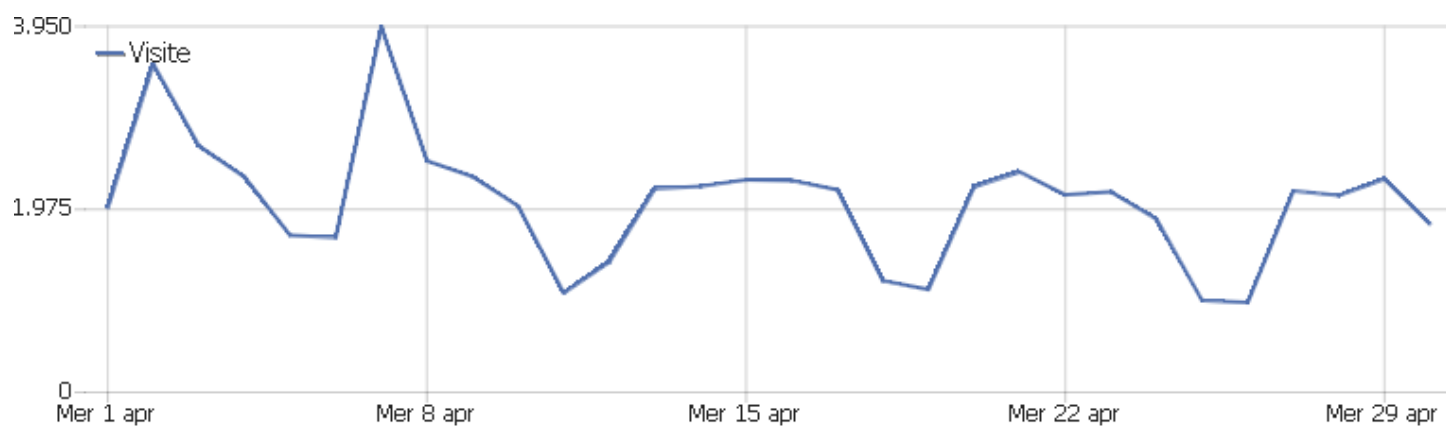

Web Analytics Italia

Sito istituzionale [irccs_bg]

Arco temporale: Aprile 2026

Statistiche web - Report mensile

Sommario delle visite

Nome	Valore
Visitatori unici	43.152
Visite	61.788
Azioni nel sito	125.179
Numero massimo di azioni in una visita	638
Azioni per visita	2
Durata media delle visite (in secondi)	00:01:51
% rimbalzi	62%

Paese

Paese	Visite	Azioni nel sito	Azioni per visita	Tempo medio sul sito	% rimbalzi	Ricavo
 Italia	38.289	79.507	2	00:01:48	59%	0 €
 Cina	8.708	9.361	1	00:01:02	93%	0 €
 Paesi Bassi	5.173	17.176	3	00:04:02	17%	0 €
 Stati Uniti	1.577	2.155	1	00:00:40	89%	0 €
 Francia	1.461	4.644	3	00:03:02	38%	0 €
 Germania	1.138	2.297	2	00:01:40	80%	0 €
 Regno Unito	846	1.568	2	00:01:47	76%	0 €
 Canada	796	1.385	2	00:01:31	70%	0 €
 Russia	683	1.475	2	00:02:11	62%	0 €
 Turchia	291	512	2	00:01:10	74%	0 €
 Emirati Arabi Uniti	252	335	1	00:01:38	80%	0 €
 Austria	250	472	2	00:01:20	64%	0 €
 Romania	176	353	2	00:01:45	45%	0 €
 Spagna	148	254	2	00:00:36	72%	0 €
 Iran	132	245	2	00:01:04	70%	0 €
 Svizzera	123	377	3	00:00:26	82%	0 €
 Croazia	115	249	2	00:03:18	50%	0 €
 Svezia	108	176	2	00:00:54	76%	0 €
 Slovenia	100	196	2	00:01:40	62%	0 €
 Polonia	97	166	2	00:01:09	77%	0 €
 India	91	129	1	00:00:35	81%	0 €
 Bulgaria	88	219	3	00:02:13	68%	0 €
 Belgio	76	115	2	00:00:49	63%	0 €
Altri	1.070	1.813	2	00:00:54	76%	0 €

Continente

Continente	Visite	Azioni nel sito	Azioni per visita	Tempo medio sul sito	% rimbalzi	Ricavo
Europa	49.610	110.551	2	00:02:03	55%	0 €
Asia	9.570	10.734	1	00:01:02	92%	0 €
Nord America	2.379	3.550	2	00:00:57	82%	0 €
Africa	119	182	2	00:00:50	71%	0 €
America del Sud	59	81	1	00:00:27	86%	0 €
Oceania	35	59	2	00:00:51	71%	0 €
Sconosciuto	9	9	1	00:00:00	100%	0 €
America Centrale	7	13	2	00:00:58	71%	0 €