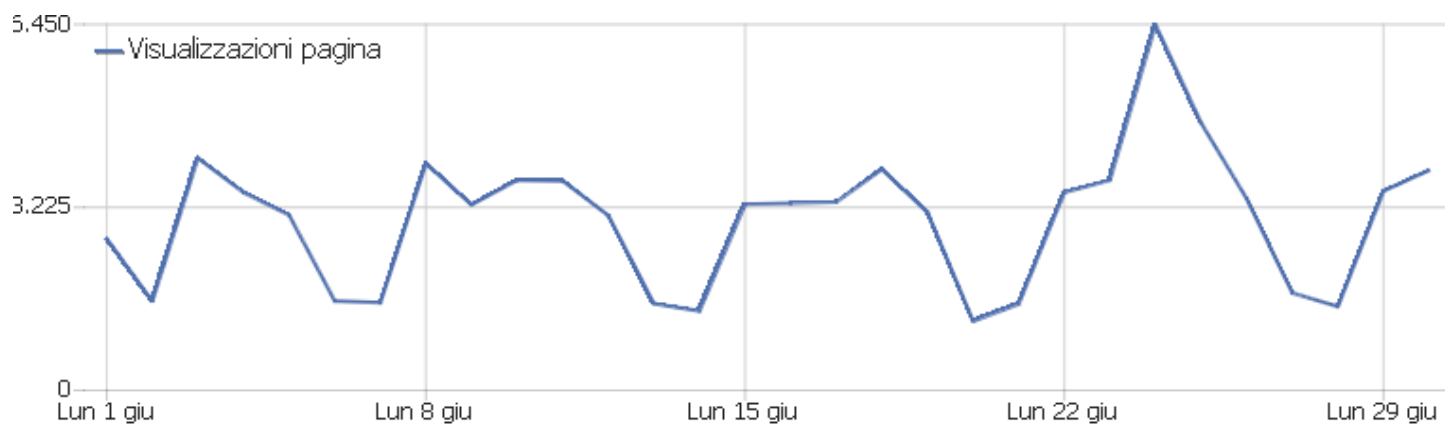

Azioni - Metriche principali

Nome	Valore
Visualizzazioni pagina	90.688
Visualizzazioni uniche	74.567
Download	7.002
Download Unici	6.280
Outlinks (link esterni)	12.021
Link esterni unici	9.472
Ricerche	16.829
Parole chiave uniche	4