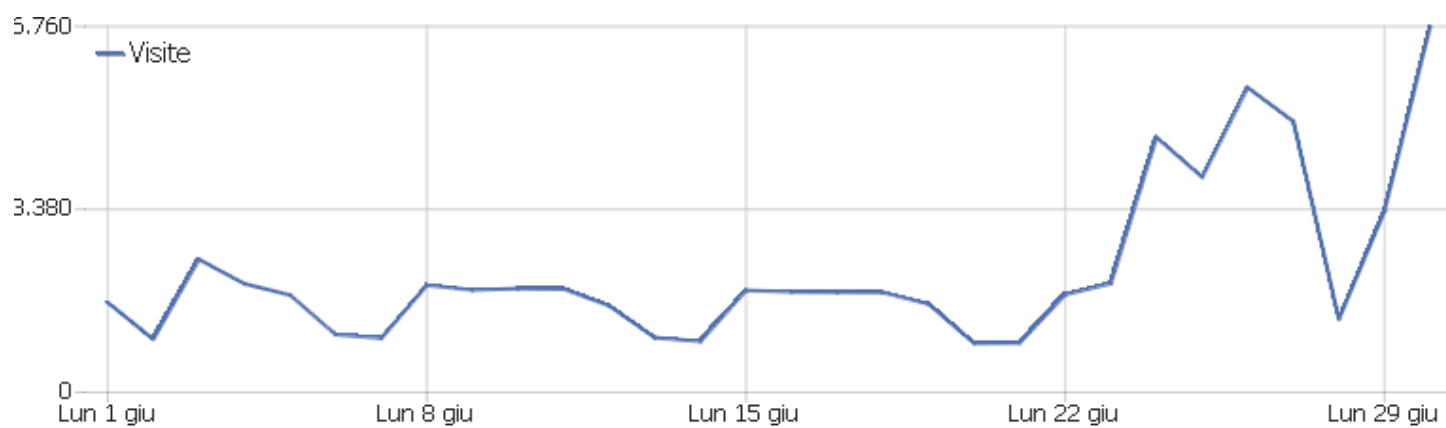

Web Analytics Italia

Sito istituzionale [irccs_bg]

Arco temporale: Giugno 2026

Statistiche web - Report mensile

Sommario delle visite

Nome	Valore
Visitatori unici	50.768
Visite	67.689
Azioni nel sito	126.540
Numero massimo di azioni in una visita	172
Azioni per visita	2
Durata media delle visite (in secondi)	00:01:26
% rimbalzi	70%

Paese

Paese	Visite	Azioni nel sito	Azioni per visita	Tempo medio sul sito	% rimbalzi	Ricavo
 Italia	34.127	70.260	2	00:01:46	60%	0 €
 Brasile	7.044	7.058	1	00:00:00	100%	0 €
 Paesi Bassi	5.012	19.435	4	00:04:34	18%	0 €
 Singapore	3.065	3.119	1	00:00:10	99%	0 €
 Stati Uniti	2.938	4.160	1	00:01:00	89%	0 €
 Francia	2.022	4.551	2	00:01:46	60%	0 €
 Argentina	1.543	1.545	1	00:00:00	100%	0 €
 Colombia	894	895	1	00:00:00	100%	0 €
 Messico	811	835	1	00:00:03	99%	0 €
 Russia	796	1.432	2	00:01:08	72%	0 €
 Canada	686	1.086	2	00:01:03	76%	0 €
 Regno Unito	664	1.085	2	00:00:56	79%	0 €
 Spagna	583	649	1	00:00:06	97%	0 €
 Germania	482	827	2	00:00:48	79%	0 €
 Ecuador	435	436	1	00:00:00	100%	0 €
 Cile	412	412	1	00:00:00	100%	0 €
 Romania	310	522	2	00:00:57	70%	0 €
 Turchia	271	535	2	00:01:08	65%	0 €
 Perù	269	278	1	00:00:01	99%	0 €
 Polonia	262	321	1	00:00:21	92%	0 €
 Austria	246	438	2	00:01:18	59%	0 €
 Portogallo	226	253	1	00:00:18	91%	0 €
 Ucraina	190	225	1	00:00:27	93%	0 €
Altri	4.401	6.183	1	00:00:34	87%	0 €

Continente

Continente	Visite	Azioni nel sito	Azioni per visita	Tempo medio sul sito	% rimbalzi	Ricavo
Europa	47.245	103.781	2	00:01:56	58%	0 €
America del Sud	10.982	11.021	1	00:00:00	100%	0 €
Nord America	4.435	6.081	1	00:00:50	89%	0 €
Asia	4.057	4.553	1	00:00:18	96%	0 €
America Centrale	736	741	1	00:00:00	100%	0 €
Africa	151	266	2	00:00:51	79%	0 €
Oceania	73	86	1	00:00:12	90%	0 €
Sconosciuto	10	11	1	00:00:04	90%	0 €