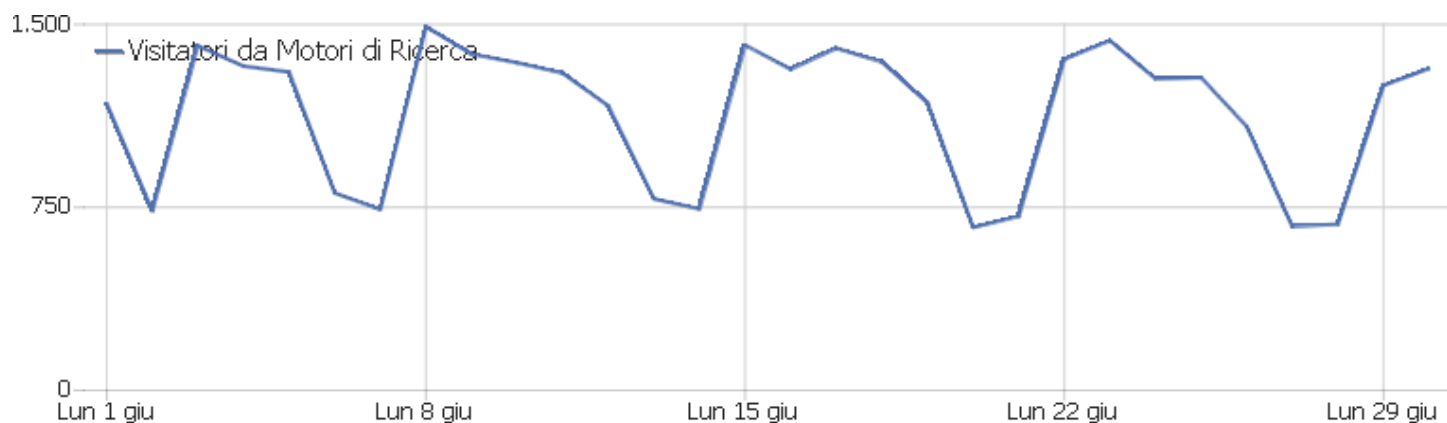

Panoramica Referenti

Nome	Valore
Visitatori da Motori di Ricerca	34.104
Visitatori da Social Networks	386
Visitatori da Ingressi Diretti	32.727
Visitatori da Siti Web	355
Visitatori da Campagne	117
Motori di ricerca distinti	13
Social networks distinti	5
Parole chiave distinte	5
Siti web distinti	60
Campagne distinte	4
Percentuale di Visitatori da Ingressi Diretti	48%
Percentuale di Visitatori da Motori di Ricerca	50%
Percentuale di Visitatori da Campagne	0%
Percentuale di Visitatori da Social Networks	1%
Percentuale di Visitatori da Siti Web	1%