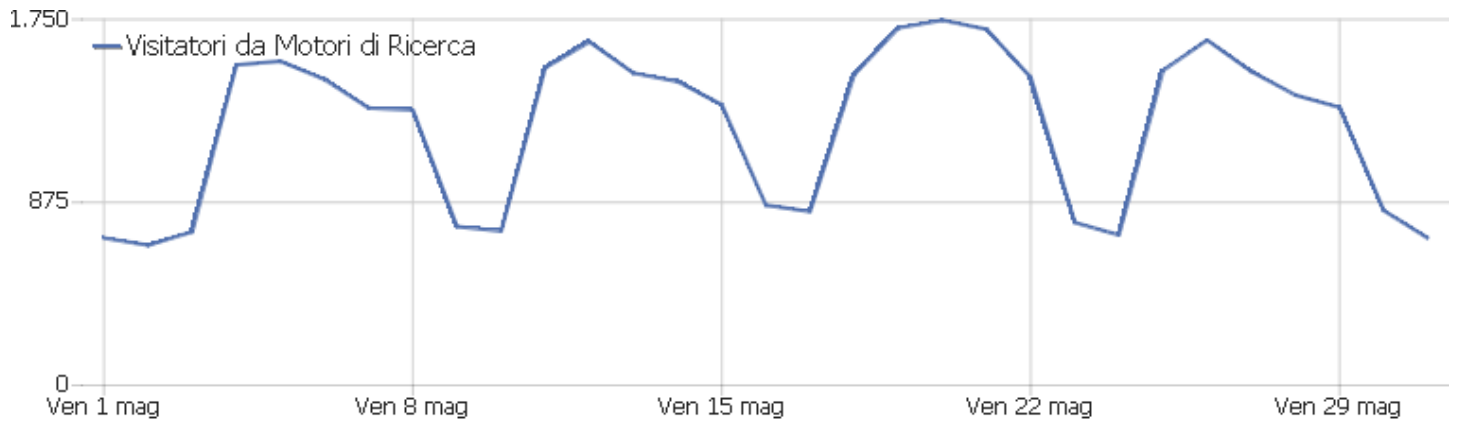

Panoramica Referenti

Nome	Valore
Visitatori da Motori di Ricerca	38.463
Visitatori da Social Networks	225
Visitatori da Ingressi Diretti	14.824
Visitatori da Siti Web	347
Visitatori da Campagne	181
Motori di ricerca distinti	17
Social networks distinti	4
Parole chiave distinte	10
Siti web distinti	58
Campagne distinte	6
Percentuale di Visitatori da Ingressi Diretti	27%
Percentuale di Visitatori da Motori di Ricerca	71%
Percentuale di Visitatori da Campagne	0%
Percentuale di Visitatori da Social Networks	0%
Percentuale di Visitatori da Siti Web	1%