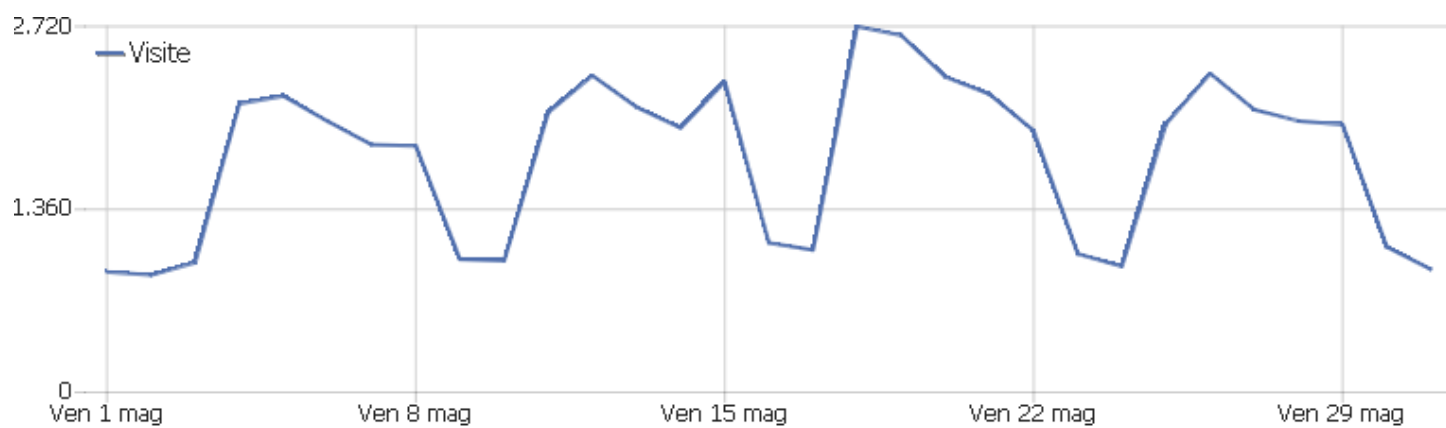

Web Analytics Italia

Sito istituzionale [irccs_bg]

Arco temporale: Maggio 2026

Statistiche web - Report mensile

Sommario delle visite

Nome	Valore
Visitatori unici	35.333
Visite	54.040
Azioni nel sito	116.262
Numero massimo di azioni in una visita	155
Azioni per visita	2
Durata media delle visite (in secondi)	00:01:58
% rimbalzi	58%

Paese

Paese	Visite	Azioni nel sito	Azioni per visita	Tempo medio sul sito	% rimbalzi	Ricavo
 Italia	37.747	78.924	2	00:01:53	59%	0 €
 Paesi Bassi	4.966	16.767	3	00:04:04	18%	0 €
 Stati Uniti	3.883	4.788	1	00:00:23	93%	0 €
 Francia	1.578	5.211	3	00:03:23	36%	0 €
 Canada	726	1.225	2	00:01:03	75%	0 €
 Regno Unito	703	1.226	2	00:01:24	65%	0 €
 Russia	653	1.268	2	00:01:31	64%	0 €
 Germania	439	826	2	00:01:45	73%	0 €
 Turchia	292	508	2	00:01:08	70%	0 €
 Austria	291	543	2	00:02:07	62%	0 €
 Romania	181	398	2	00:02:34	34%	0 €
 Iran	159	522	3	00:03:25	50%	0 €
 Spagna	159	254	2	00:01:29	74%	0 €
 Cina	156	169	1	00:00:12	94%	0 €
 Svizzera	134	157	1	00:00:39	86%	0 €
 Croazia	119	267	2	00:01:56	49%	0 €
 Singapore	114	114	1	00:00:00	100%	0 €
 India	108	127	1	00:00:23	89%	0 €
 Svezia	96	186	2	00:01:19	73%	0 €
 Polonia	92	180	2	00:01:16	67%	0 €
 Bulgaria	81	134	2	00:01:15	73%	0 €
 Slovenia	78	341	4	00:03:14	50%	0 €
 Belgio	68	130	2	00:01:57	59%	0 €
Altri	1.217	1.997	2	00:00:53	77%	0 €

Continente

Continente	Visite	Azioni nel sito	Azioni per visita	Tempo medio sul sito	% rimbalzi	Ricavo
Europa	48.143	108.173	2	00:02:08	55%	0 €
Nord America	4.650	6.085	1	00:00:30	90%	0 €
Asia	971	1.612	2	00:00:56	80%	0 €
Africa	130	202	2	00:00:56	79%	0 €
America del Sud	74	110	2	00:00:27	85%	0 €
Oceania	45	46	1	00:00:23	98%	0 €
America Centrale	16	20	1	00:02:08	94%	0 €
Sconosciuto	11	14	1	00:00:09	73%	0 €