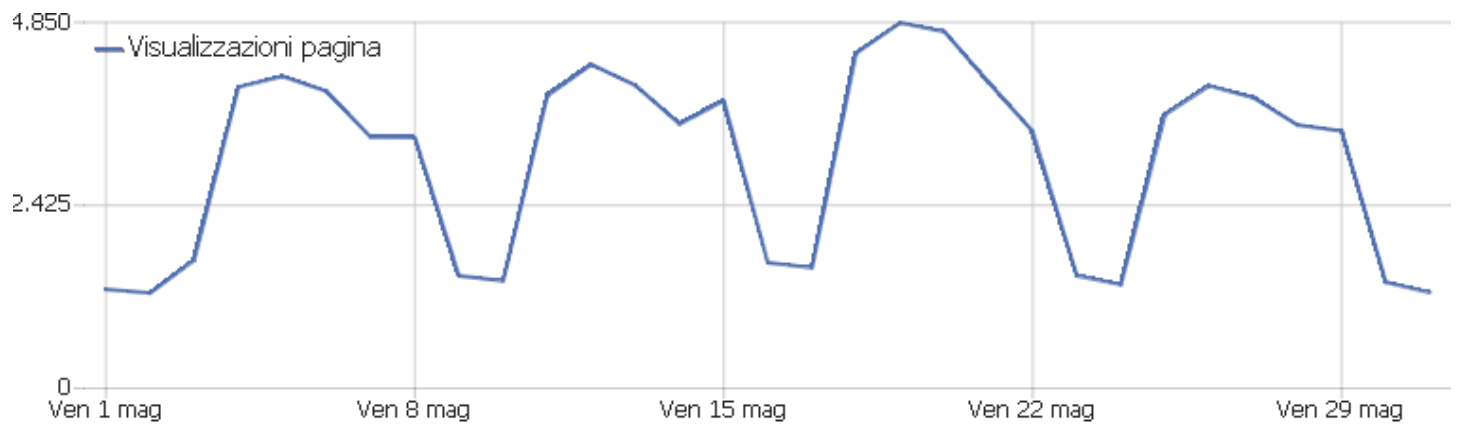

Azioni - Metriche principali

Nome	Valore
Visualizzazioni pagina	94.080
Visualizzazioni uniche	78.045
Download	7.997
Download Unici	7.121
Outlinks (link esterni)	13.088
Link esterni unici	10.036
Ricerche	1.097
Parole chiave uniche	4