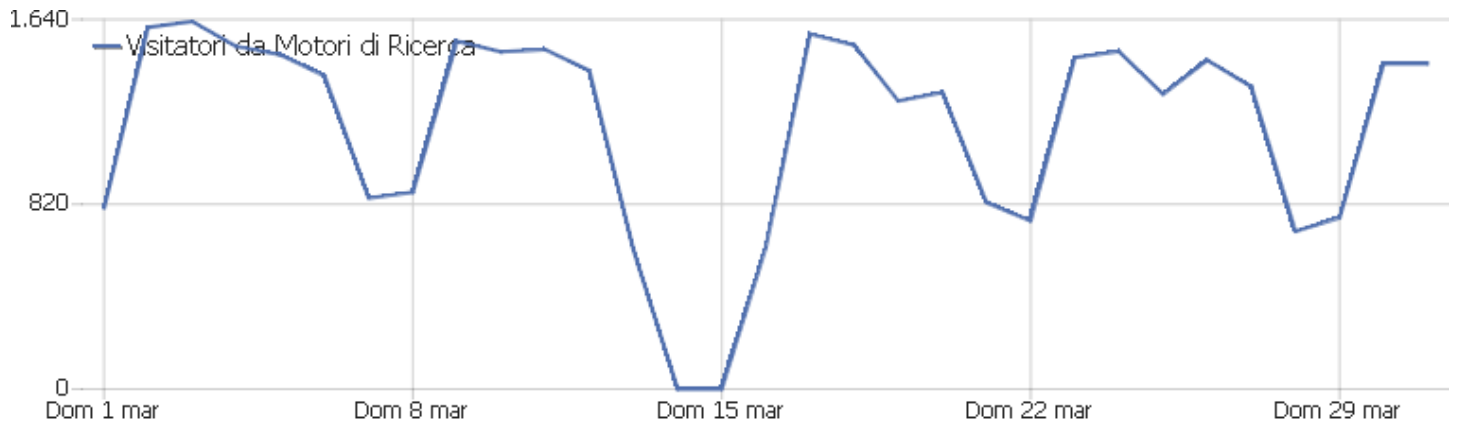

Panoramica Referenti

Nome	Valore
Visitatori da Motori di Ricerca	36.046
Visitatori da Social Networks	861
Visitatori da Ingressi Diretti	13.688
Visitatori da Siti Web	483
Visitatori da Campagne	137
Motori di ricerca distinti	13
Social networks distinti	5
Parole chiave distinte	5
Siti web distinti	60
Campagne distinte	3
Percentuale di Visitatori da Ingressi Diretti	27%
Percentuale di Visitatori da Motori di Ricerca	70%
Percentuale di Visitatori da Campagne	0%
Percentuale di Visitatori da Social Networks	2%
Percentuale di Visitatori da Siti Web	1%