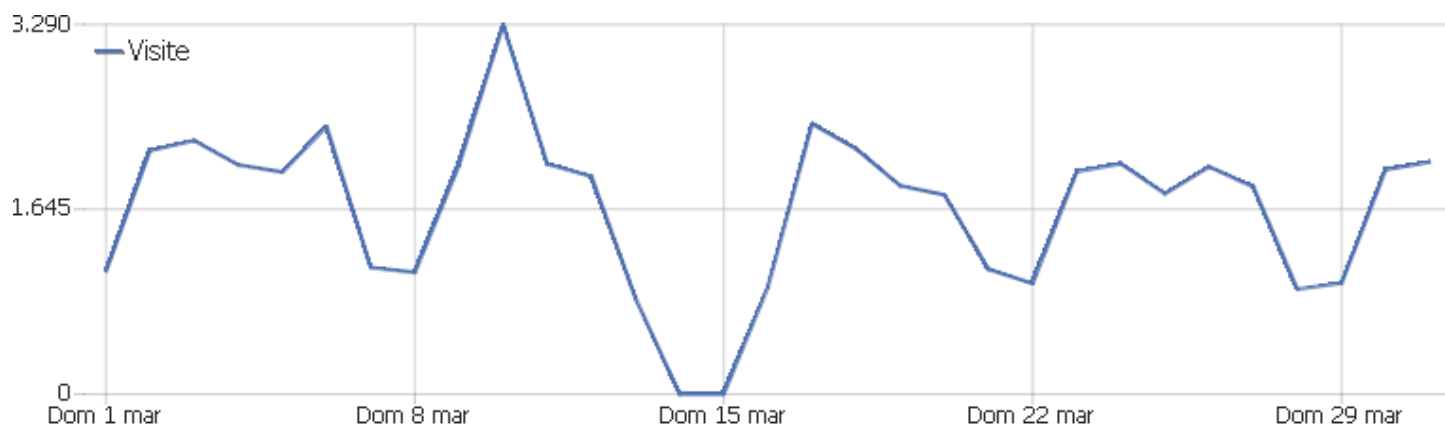

Web Analytics Italia

Sito istituzionale [irccs\_bg]

Arco temporale: Marzo 2026

Statistiche web - Report mensile

## Sommario delle visite

Nome	Valore
Visitatori unici	33.930
Visite	51.215
Azioni nel sito	109.533
Numero massimo di azioni in una visita	176
Azioni per visita	2
Durata media delle visite (in secondi)	00:01:56
% rimbalzi	58%

# Paese

Paese	Visite	Azioni nel sito	Azioni per visita	Tempo medio sul sito	% rimbalzi	Ricavo
 Italia	36.903	75.334	2	00:01:46	60%	0 €
 Paesi Bassi	4.945	16.983	3	00:03:50	15%	0 €
 Cina	1.871	2.097	1	00:01:16	90%	0 €
 Francia	1.370	4.245	3	00:03:17	42%	0 €
 Stati Uniti	1.156	1.830	2	00:00:58	86%	0 €
 Canada	697	1.230	2	00:01:20	71%	0 €
 Russia	595	1.167	2	00:01:20	59%	0 €
 Regno Unito	538	947	2	00:01:36	73%	0 €
 Germania	412	665	2	00:01:13	74%	0 €
 Turchia	274	566	2	00:02:00	61%	0 €
 Lettonia	201	404	2	00:02:28	53%	0 €
 Austria	171	326	2	00:01:34	63%	0 €
 Romania	152	346	2	00:01:17	52%	0 €
 Svizzera	139	204	2	00:00:55	83%	0 €
 Spagna	118	186	2	00:01:09	68%	0 €
 Svezia	99	165	2	00:01:03	63%	0 €
 Indonesia	91	180	2	00:02:32	34%	0 €
 Singapore	83	84	1	00:00:00	99%	0 €
 India	78	140	2	00:01:03	79%	0 €
 Iran	72	126	2	00:00:35	74%	0 €
 Bulgaria	70	158	2	00:02:11	63%	0 €
 Slovenia	69	126	2	00:01:20	59%	0 €
 Polonia	64	124	2	00:00:46	72%	0 €
Altri	1.047	1.900	2	00:01:02	67%	0 €

# Continente

Continente	Visite	Azioni nel sito	Azioni per visita	Tempo medio sul sito	% rimbalzi	Ricavo
Europa	46.615	102.891	2	00:02:00	55%	0 €
Asia	2.497	3.166	1	00:01:12	85%	0 €
Nord America	1.866	3.076	2	00:01:06	80%	0 €
Africa	136	248	2	00:01:09	64%	0 €
America del Sud	56	94	2	00:01:38	68%	0 €
Oceania	31	40	1	00:00:08	81%	0 €
America Centrale	8	9	1	00:00:01	88%	0 €
Sconosciuto	6	9	2	00:00:32	83%	0 €