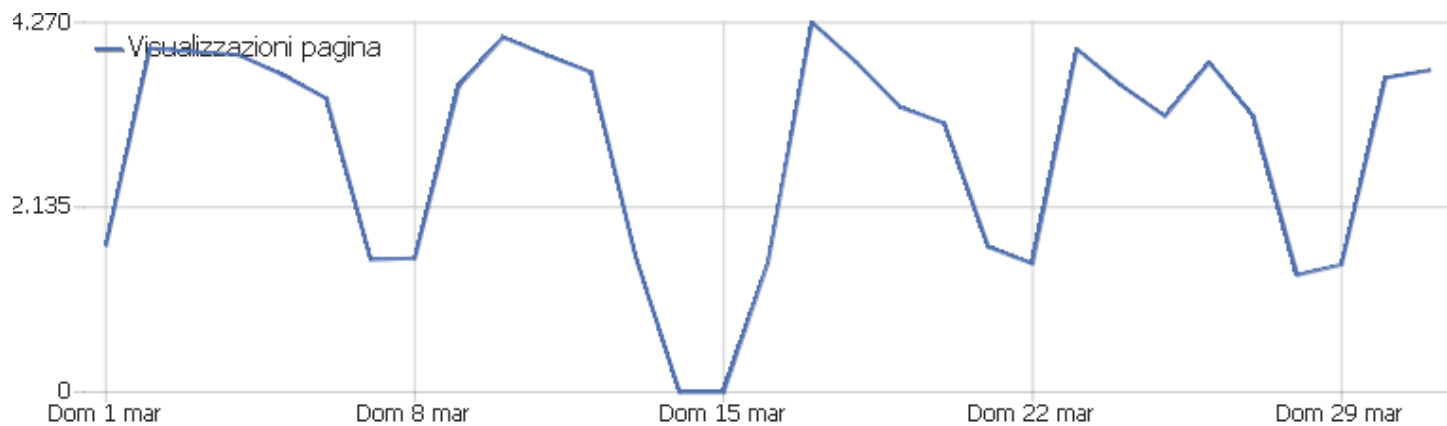

Azioni - Metriche principali

Nome	Valore
Visualizzazioni pagina	87.390
Visualizzazioni uniche	73.210
Download	6.986
Download Unici	6.393
Outlinks (link esterni)	12.655
Link esterni unici	9.895
Ricerche	2.502
Parole chiave uniche	4